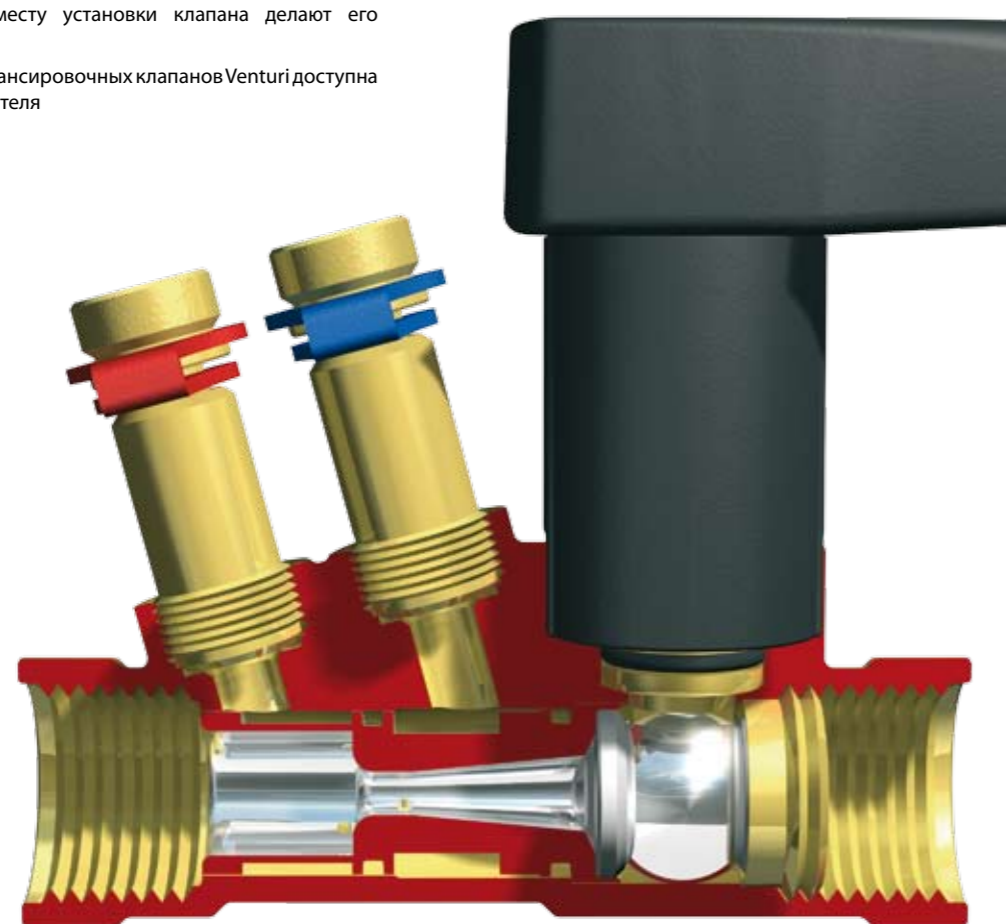

Преимущества BROEN BALLOREX® Venturi

- Широкая номенклатура BROEN BALLOREX® Venturi позволяет точно подобрать клапан с нужными техническими характеристиками
- Конструкция на основе шарового крана позволяет при необходимости перекрыть поток, не сбивая текущее значение настройки клапана
- Погрешность косвенного метода измерения расхода не превышает 3%
- Измерительная система нечувствительна к загрязнению рабочей жидкости
- Существует возможность одновременного проведения измерения и регулировки расхода
- Регулировка расхода осуществляется посредством идущего в комплекте шестигранного ключа
- Дискретная цифровая шкала со ста возможными положениями настройки, расположенная на поверхности отсечной рукоятки, позволяет легко выставлять и считывать нужное положение настройки клапана
- Минимальные ограничения по месту установки клапана делают его применение более универсальным
- Бесплатная программа подбора балансировочных клапанов Venturi доступна для скачивания на сайте производителя